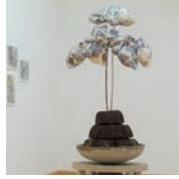

FURTH

AN DER TRIESTING

Lintz Stefanie

Zeichnungen,
Objektkunst
Furth 2

Sa 14-18 Uhr
So 10-12 Uhr, 14-18 Uhr