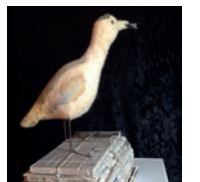

EICHGRABEN

ATELIER BELLAVISTA
Caruso-Irza Manuela
Holler Gabi
Lenoci Sabine
Pichler Edith
Fotografie, Grafik, Holz,
Keramik, Kunsthandwerk,
Malerei, Schmuck
Schubertstraße 16a

Sa 14-18 Uhr
So 14-18 Uhr

Brauner-Baumgartner
Gertrud
Schönleitner Ursula
Grafik, Keramik, Kunsthand-
werk, Malerei, Textil
www.wollgefuehl.com
Annenhofstraße 43